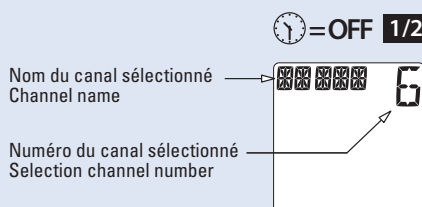

www.simu.com

Caractéristiques techniques

Technical characteristics

Témoin d'émission
Transmission LED

Mode de réglage actif
Setting mode

Témoin de piles faibles
Low batteries indicator

Touche de validation (●)
Validation key (●)

Touches de défilement (◀▶)
(droite-gauche)
Scrolling keys (◀▶)
(right-left)

Touches de commande (montée-stop-descente)
Control keys
(up-stop-down)

Ecran mode manuel Screen in manual mode

Ecran mode automatique Screen in automatic mode