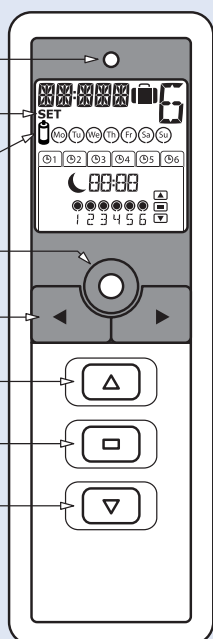

www.simu.com

Caractéristiques techniques

Technical characteristics

Témoin d'émission
Transmission LED

Mode de réglage actif
Setting mode

Témoin de piles faibles
Low batteries indicator

Touche de validation (●)
Validation key (●)

Touches de défilement (◀▶)
(droite-gauche)
Scrolling keys (◀▶)
(right-left)

Touches de commande (montée-stop-descente)
Control keys
(up-stop-down)

Ecran mode manuel Screen in manual mode

Ecran mode automatique Screen in automatic mode